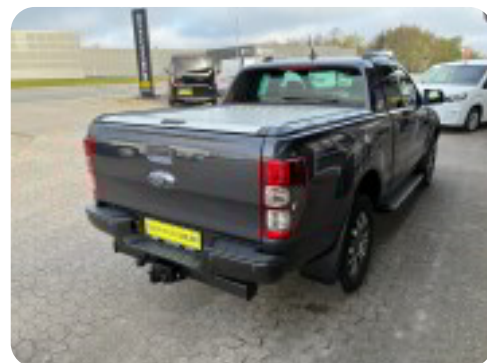

Billeder (11)

Se flere billeder på: ojbiler.dk/varebiler-plus-moms/ford-ranger-ecoblue-wildtrak-rap-cab-aut-kptpnrvf5at