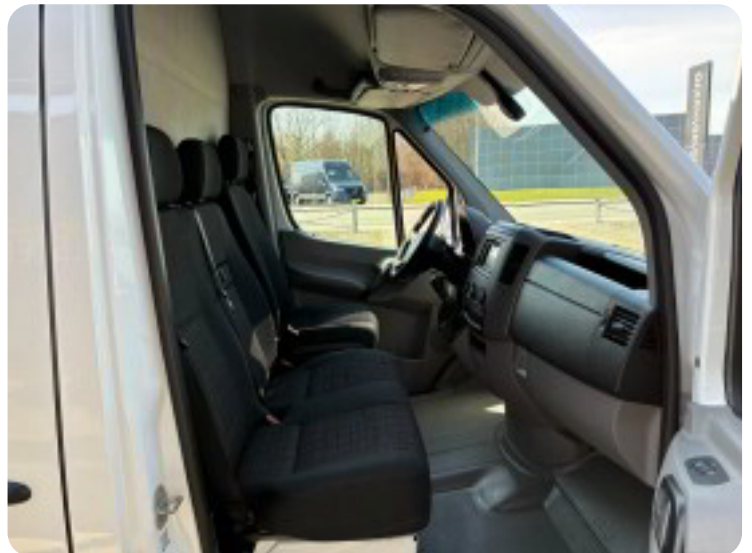

Billeder (12)

Se flere billeder på: ojbiler.dk/varebiler-plus-moms/mercedes-sprinter-316-cdi-r2-kassevogn-unbkz3vi0og