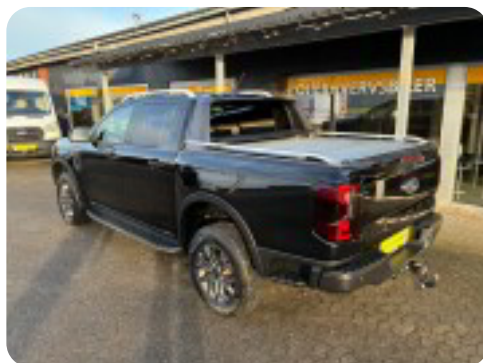

Billeder (14)

Se flere billeder på: ojbiler.dk/varebiler-plus-moms/ford-ranger-ecoblue-platinum-dbkab-aut-vefstalwsto