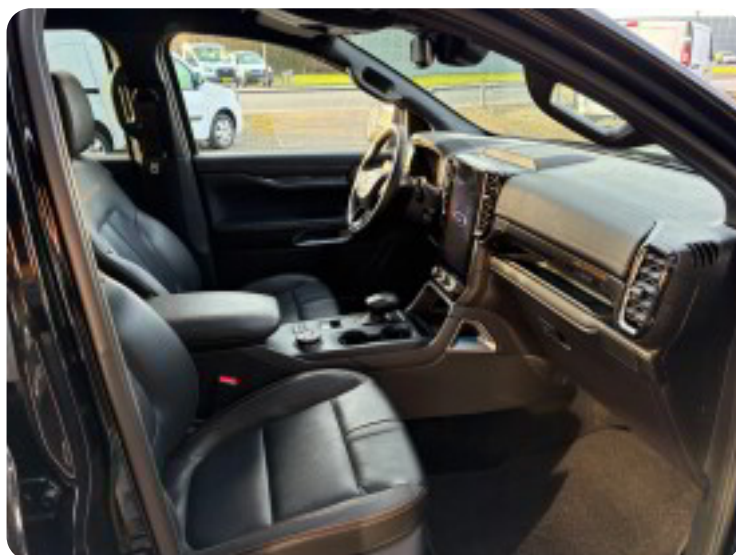

Billeder (14)

Se flere billeder på: ojbiler.dk/varebiler-plus-moms/ford-ranger-ecoblue-platinum-dbkab-aut-vefstalwsto