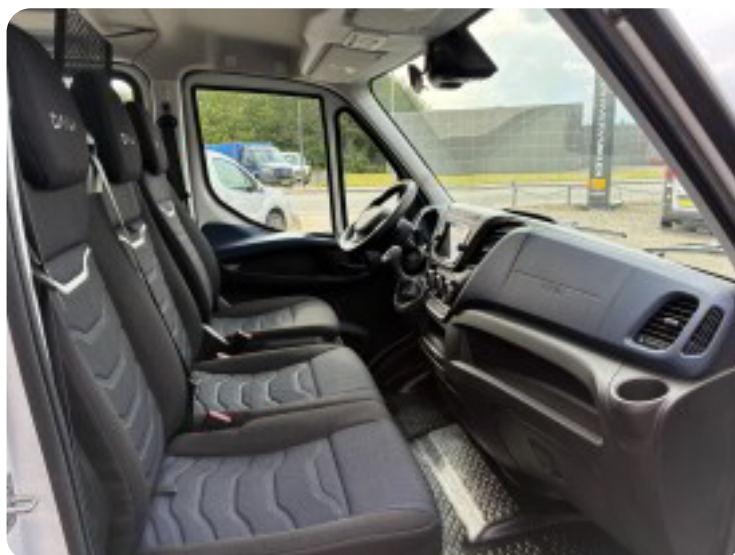

Billeder (15)

Se flere billeder på: ojbiler.dk/varebiler-plus-moms/iveco-daily-35c18-dbkab-ag8-fhsny99kypx