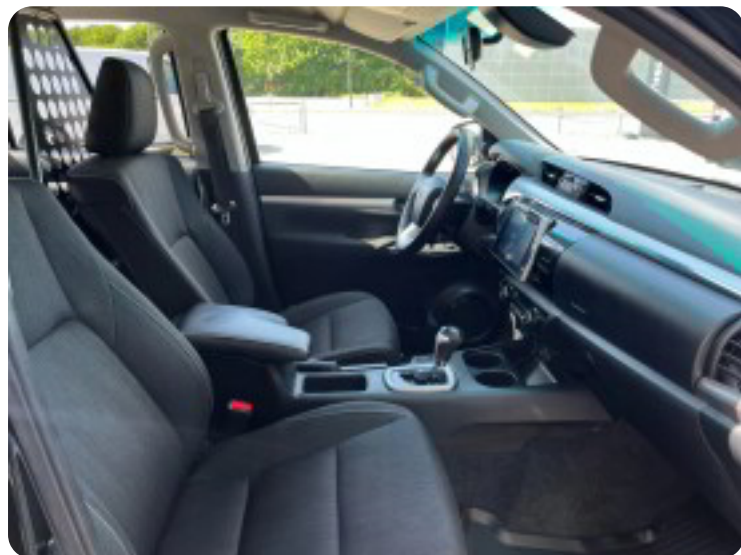

Billeder (13)

Se flere billeder på: ojbiler.dk/varebiler-plus-moms/toyota-hilux-d-4d-150-t4-dbkab-aut-4x4-pxdesjxovqq