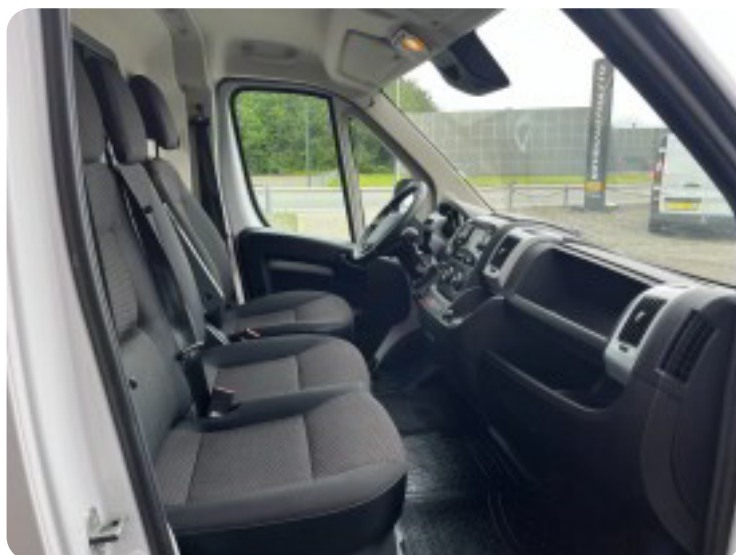

Billeder (12)

Se flere billeder på: ojbiler.dk/varebiler-plus-moms/peugeot-boxer-333-bluehdi-140-l2h1-premium-jecxivr7h3b