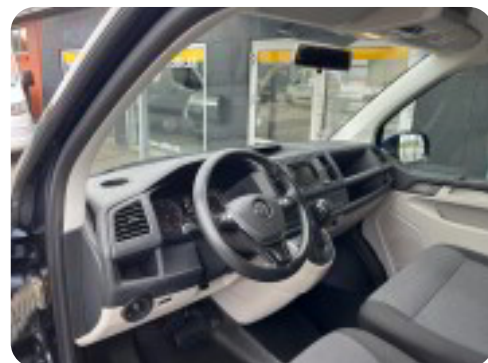

Billeder (11)

Se flere billeder på: ojbiler.dk/varebiler-plus-moms/vw-transporter-tdi-140-kassevogn-dsg-kort-dredevscsdr