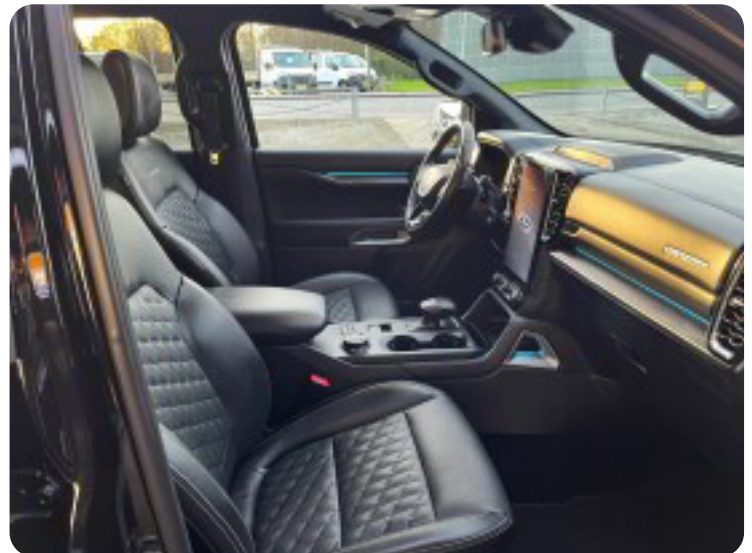

Billeder (12)

Se flere billeder på: ojbiler.dk/varebiler-plus-moms/ford-ranger-ecoblue-platinum-dbkab-aut-vdsa3dq2489