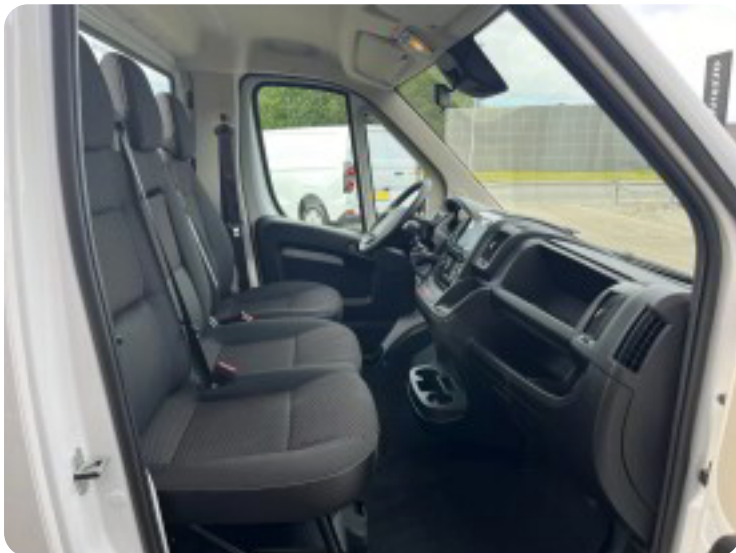

Billeder (10)

Se flere billeder på: ojbiler.dk/varebiler-plus-moms/peugeot-boxer-435-bluehdi-165-l3-dbkab-plus-mtjeifuifrb