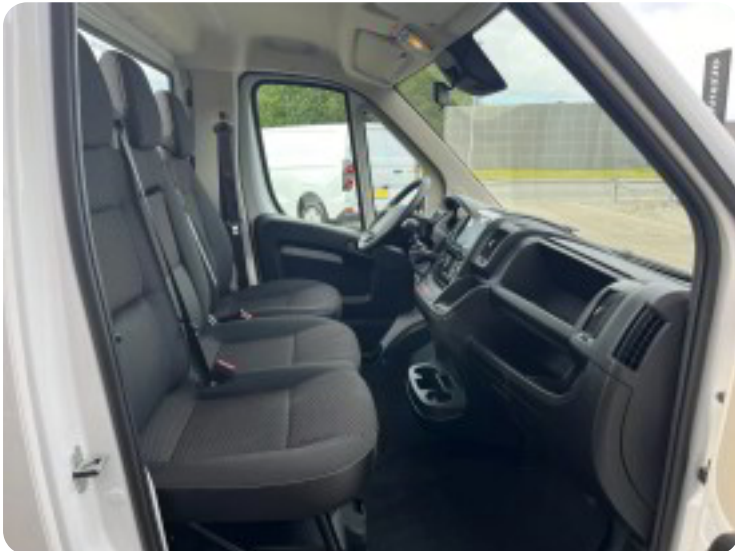

Billeder (10)

Se flere billeder på: ojbiler.dk/varebiler-plus-moms/peugeot-boxer-435-bluehdi-165-l3-plus-sjrvv1fq0ow