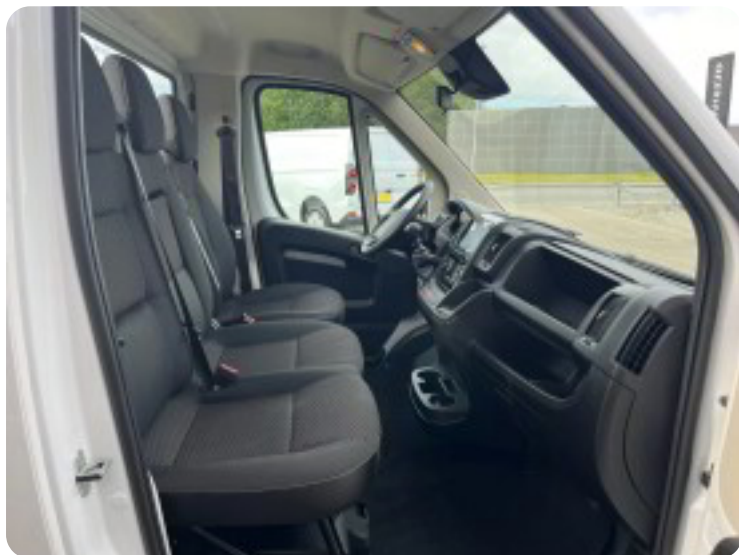

Billeder (10)

Se flere billeder på: ojbiler.dk/varebiler-plus-moms/peugeot-boxer-335-bluehdi-165-l3-plus-aapknntlvtw