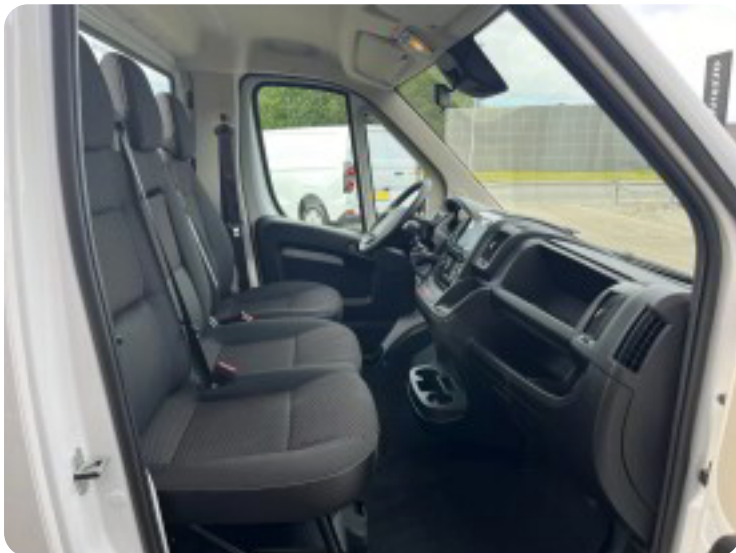

Billeder (10)

Se flere billeder på: ojbiler.dk/varebiler-plus-moms/peugeot-boxer-335-bluehdi-165-l3-plus-aapknntlvtw