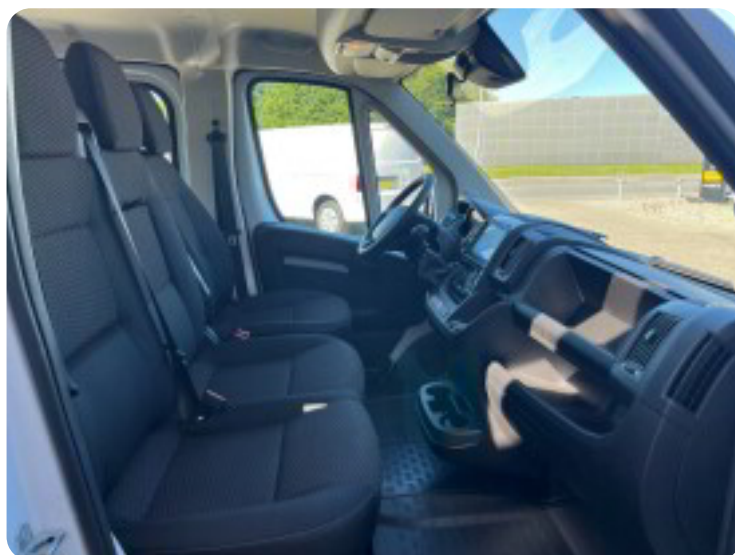

Billeder (13)

Se flere billeder på: ojbiler.dk/varebiler-plus-moms/peugeot-boxer-335-bluehdi-165-l3-dbkab-plus-nhhsivpjfh1