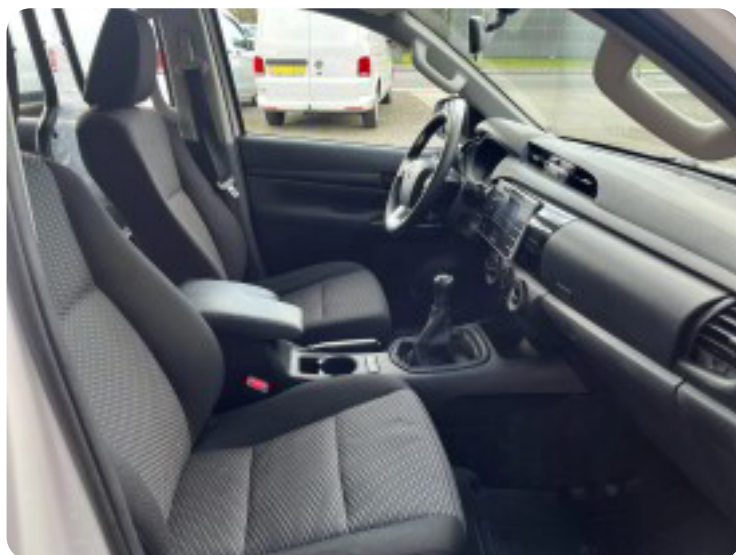

Billeder (12)

Se flere billeder på: ojbiler.dk/varebiler-plus-moms/toyota-hilux-d-4d-150-t2-dbkab-4x4-6asmptl6qce