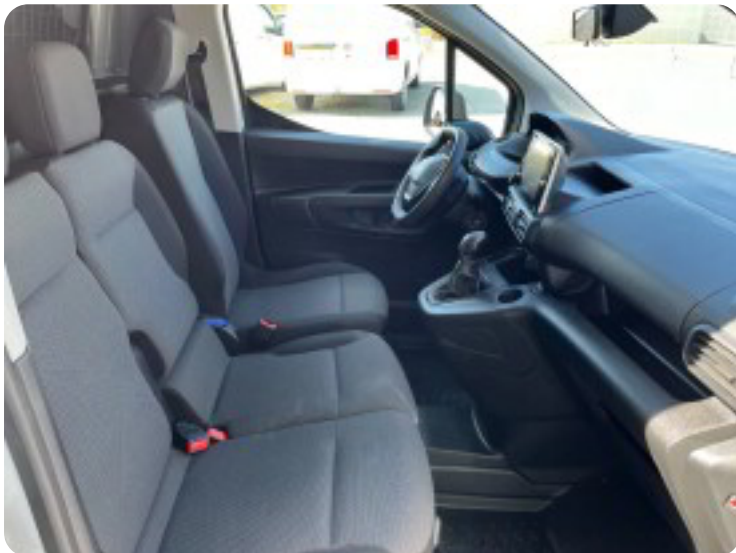

Billeder (10)

Se flere billeder på: ojbiler.dk/varebiler-plus-moms/peugeot-partner-bluehdi-100-11v1-plus-van-illxfxxvgr